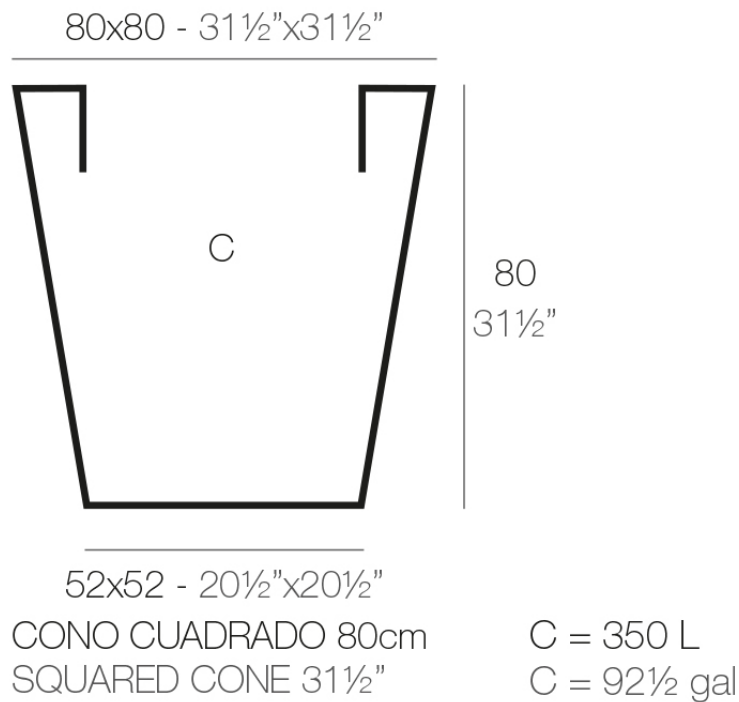

Cono cuadrado 80x80x80

La más amplia colección de macetas de interior y exterior diseñada por Studio Vondom. Diseños atemporales y minimalistas que permiten crear ambientes únicos y originales para hogares, restaurantes y cualquier espacio.

Info

Descripción

Macetero fabricado con resina de polietileno mediante moldeo rotacional con doble pared. 100% Reciclable. Apto para exterior e interior. Disponible en varios acabados.

Peso: 18 Kg

Acabados