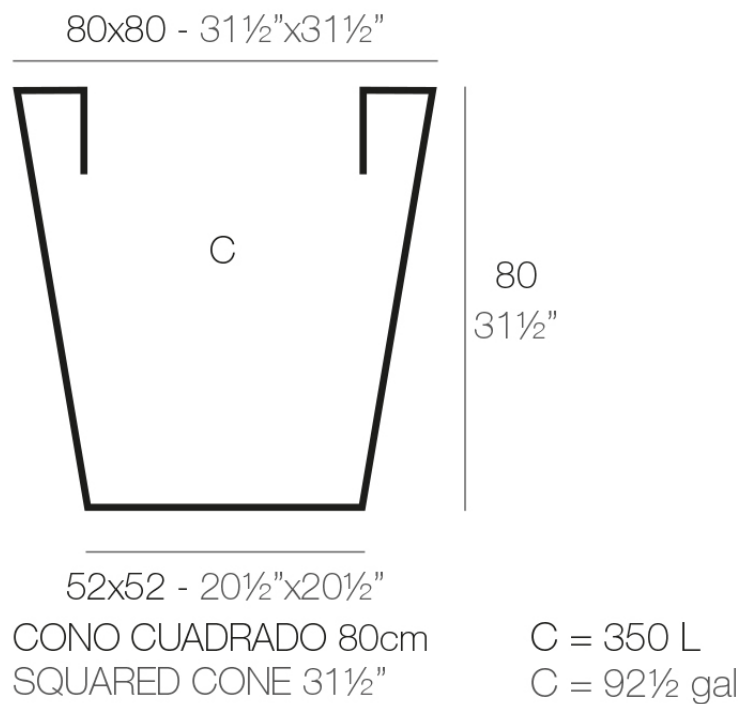

Cono cuadrado 80x80x80

La más amplia colección de macetas de interior y exterior diseñada por Studio Vondom. Diseños atemporales y minimalistas que permiten crear ambientes únicos y originales para hogares, restaurantes y cualquier espacio.

Info

Descripción

Macetero fabricado con resina de polietileno mediante moldeo rotacional con doble pared. 100% Reciclable. Apto para exterior e interior. Disponible en varios acabados.

Peso: 18 Kg

Acabados