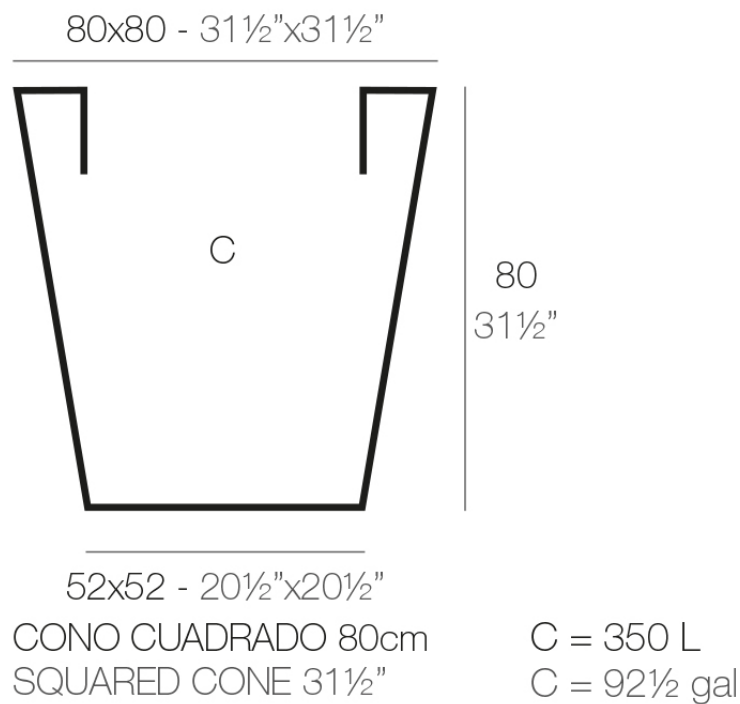

## Cono cuadrado 80x80x80

La más amplia colección de macetas de interior y exterior diseñada por Studio Vondom. Diseños atemporales y minimalistas que permiten crear ambientes únicos y originales para hogares, restaurantes y cualquier espacio.

### Descripción

Macetero fabricado con resina de polietileno mediante moldeo rotacional con doble pared. 100% Reciclable. Apto para exterior e interior. Disponible en varios acabados.

Peso: 18 Kg