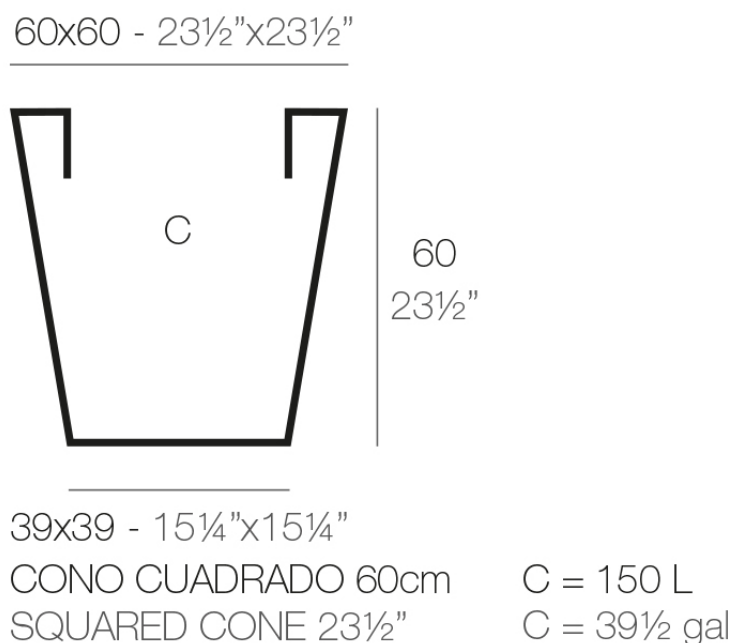

Info

Descripción

Macetero fabricado con resina de polietileno mediante moldeo rotacional con doble pared. 100% Reciclable. Apto para exterior e interior. Disponible en varios acabados.

Peso: 8.4 Kg

Acabados