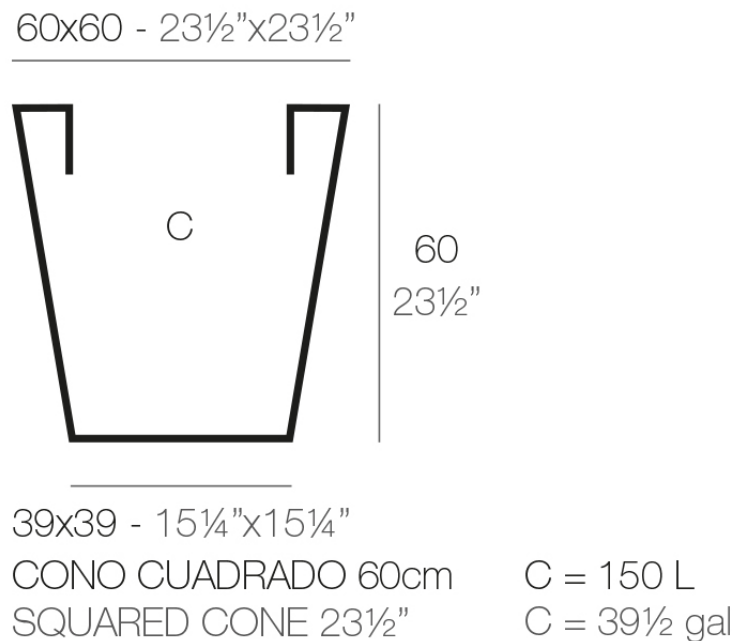

Cono cuadrado 60x60x60

La más amplia colección de macetas de interior y exterior diseñada por Studio Vondom. Diseños atemporales y minimalistas que permiten crear ambientes únicos y originales para hogares, restaurantes y cualquier espacio.

Info

Descripción

Macetero fabricado con resina de polietileno mediante moldeo rotacional con doble pared. 100% Reciclable. Apto para exterior e interior. Disponible en varios acabados.

Peso: 8.4 Kg

Acabados