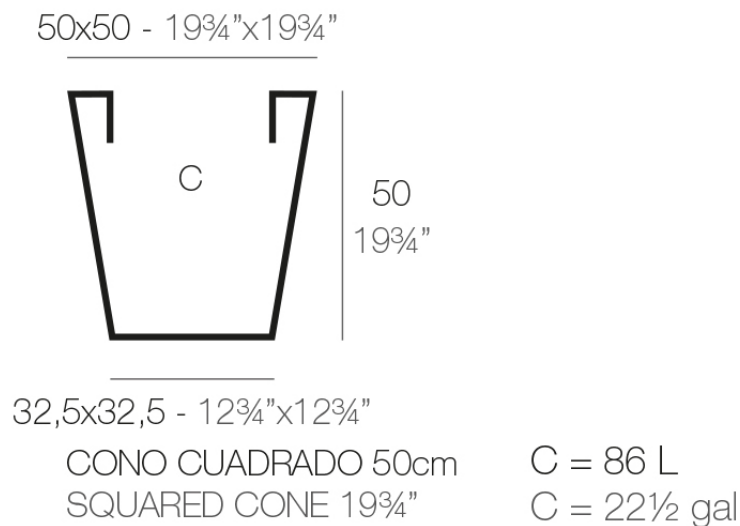

Info

Descripción

Macetero fabricado con resina de polietileno mediante moldeo rotacional con doble pared. 100% Reciclable. Apto para exterior e interior. Disponible en varios acabados.

Peso: 5.5 Kg

Acabados