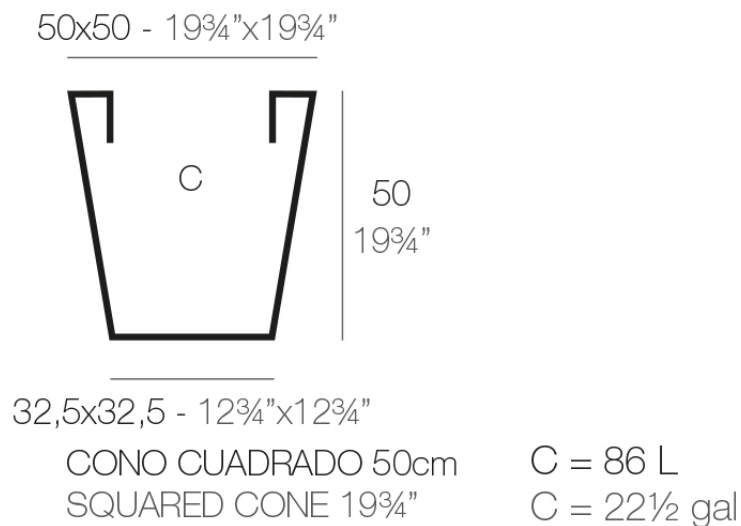

Info

Descripción

Macetero fabricado con resina de polietileno mediante moldeo rotacional con doble pared. 100% Reciclable. Apto para exterior e interior. Disponible en varios acabados.

Peso: 5.5 Kg

Acabados