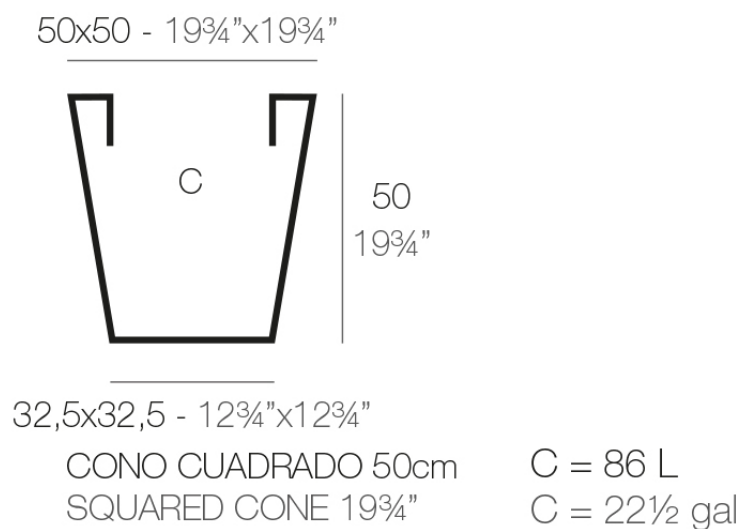

Info

Descripción

Macetero fabricado con resina de polietileno mediante moldeo rotacional con doble pared. 100% Reciclable. Apto para exterior e interior. Disponible en varios acabados.

Peso: 5.5 Kg

Acabados