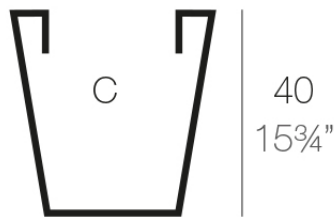

### Descripción

Macetero fabricado con resina de polietileno mediante moldeo rotacional con doble pared. 100% Reciclable. Apto para exterior e interior. Disponible en varios acabados.

Peso: 3.2 Kg

40x40 - 15¾"x15¾"

26x26 - 10¼"x10¼"

CONO CUADRADO 40cm  
SQUARED CONE 15¾"

C = 44 L

C = 11½ gal