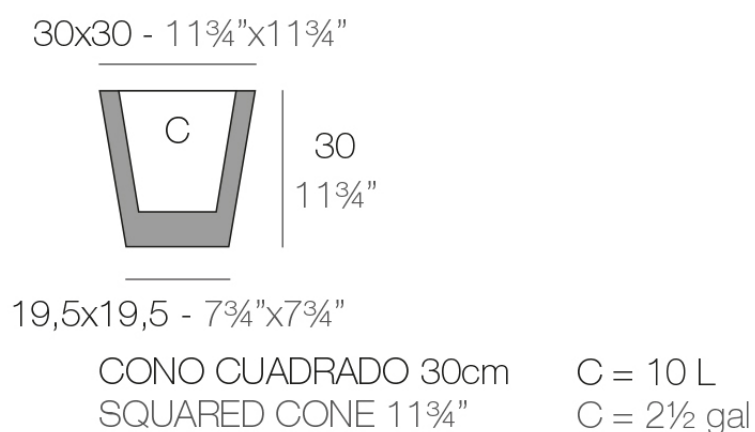

Info

Descripción

Macetero fabricado con resina de polietileno mediante moldeo rotacional con doble pared. 100% Reciclable. Apto para exterior e interior. Disponible en varios acabados.

Peso: 1.7 Kg

Acabados