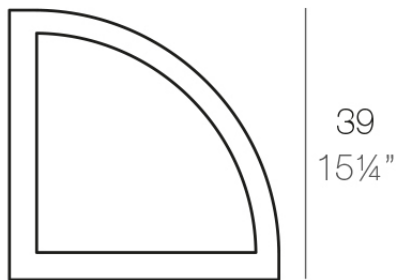

Info

Description

Macetero fabricado con resina de polietileno mediante moldeo rotacional con doble pared. 100% Reciclable. Apto para exterior e interior. Disponible en varios acabados.

Weight: 1.9 Kg

39 - 15 1/4"

ANGULAR 39 x 55 cm C = 70 L 5 cm
ANGULAR 15 1/4" x 21 3/4" C = 18 1/2 gal

Finishes

acabados

SIMPLE

Ref. 41070

white 2001

ecru 2003

tortora 2004