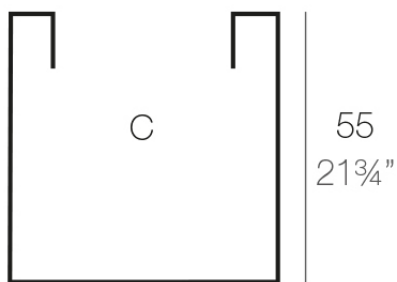

Info

Description

Macetero fabricado con resina de polietileno mediante moldeo rotacional con doble pared. 100% Reciclable. Apto para exterior e interior. Disponible en varios acabados.

Weight: 1.9 Kg

39 - 15 1/4"

ANGULAR 39 x 55 cm C = 70 L 5 cm
ANGULAR 15 1/4" x 21 3/4" C = 18 1/2 gal

Finishes

acabados

SIMPLE

Ref. 41070

white 2001

ecru 2003

tortora 2004