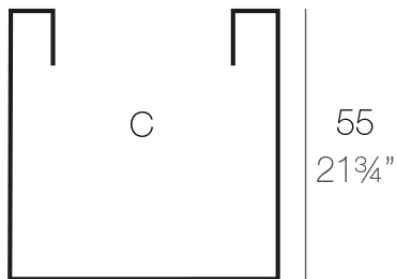

Info

Descripción

Macetero fabricado con resina de polietileno mediante moldeo rotacional con doble pared. 100% Reciclable. Apto para exterior e interior. Disponible en varios acabados.

Peso: 1.9 Kg

39 - 15¹/₄"

ANGULAR 39 x 55 cm C = 70 L 5 cm
ANGULAR 15¹/₄" x 21³/₄" C = 18¹/₂ gal

Acabados

acabados

SIMPLE

Ref. 41070

orange

notte blue

crema