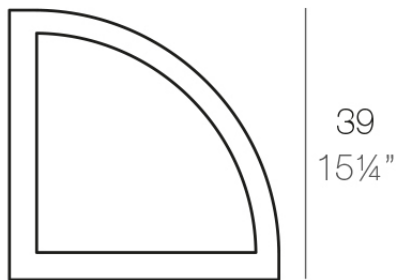

Info

Descripción

Macetero fabricado con resina de polietileno mediante moldeo rotacional con doble pared. 100% Reciclable. Apto para exterior e interior. Disponible en varios acabados.

Peso: 1.9 Kg

39 - 15¹/₄"

ANGULAR 39 x 55 cm C = 70 L 5 cm
ANGULAR 15¹/₄" x 21³/₄" C = 18¹/₂ gal

Acabados

acabados

SIMPLE

Ref. 41070

orange

notte blue

crema