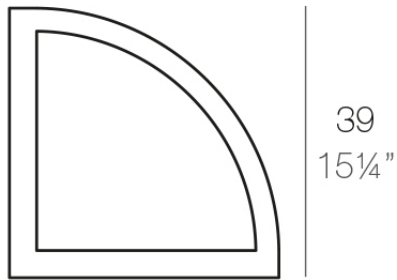

Info

Descripción

Macetero fabricado con resina de polietileno mediante moldeo rotacional con doble pared. 100% Reciclable. Apto para exterior e interior. Disponible en varios acabados.

Peso: 1.9 Kg

39 - 15 1/4"

ANGULAR 39 x 55 cm C = 70 L 5 cm
ANGULAR 15 1/4" x 21 3/4" C = 18 1/2 gal

Acabados

acabados

SIMPLE

Ref. 41070

white 2001

ecru 2003

tortora 2004