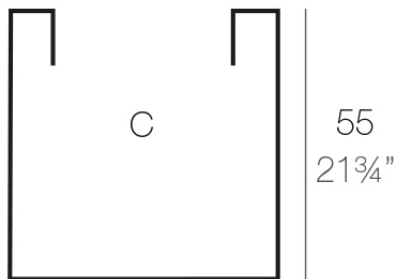

Info

Descripción

Macetero fabricado con resina de polietileno mediante moldeo rotacional con doble pared. 100% Reciclable. Apto para exterior e interior. Disponible en varios acabados.

Peso: 1.9 Kg

39 - 15 1/4"

ANGULAR 39 x 55 cm C = 70 L 5 cm
ANGULAR 15 1/4" x 21 3/4" C = 18 1/2 gal

Acabados

acabados

SIMPLE

Ref. 41070

white 2001

ecru 2003

tortora 2004