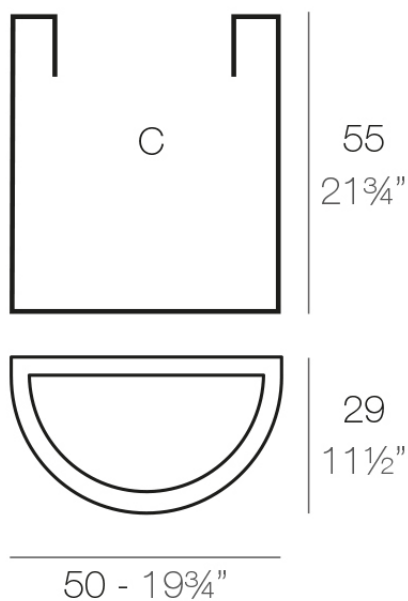

Medio cilindro 50x29x55

La más amplia colección de macetas de interior y exterior diseñada por Studio Vondom. Diseños atemporales y minimalistas que permiten crear ambientes únicos y originales para hogares, restaurantes y cualquier espacio.

Info

Descripción

Macetero fabricado con resina de polietileno mediante moldeo rotacional con doble pared. 100% Reciclable. Apto para exterior e interior. Disponible en varios acabados.

Peso: 1.9 Kg

MEDIO CILINDRO 50 x 55 cm C = 65 L 55 cm
MEDIO CILINDRO 19 3/4" x 21 3/4" C = 17 1/2 gal