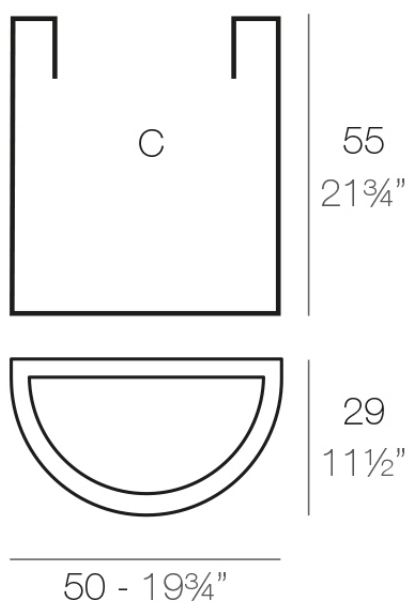

Medio cilindro 50x29x55

La más amplia colección de macetas de interior y exterior diseñada por Studio Vondom. Diseños atemporales y minimalistas que permiten crear ambientes únicos y originales para hogares, restaurantes y cualquier espacio.

Info

Descripción

Macetero fabricado con resina de polietileno mediante moldeo rotacional con doble pared. 100% Reciclable. Apto para exterior e interior. Disponible en varios acabados.

Peso: 1.9 Kg

MEDIO CILINDRO 50 x 55 cm C = 65 L 55 cm
MEDIO CILINDRO 19 3/4" x 21 3/4" C = 17 1/2 gal