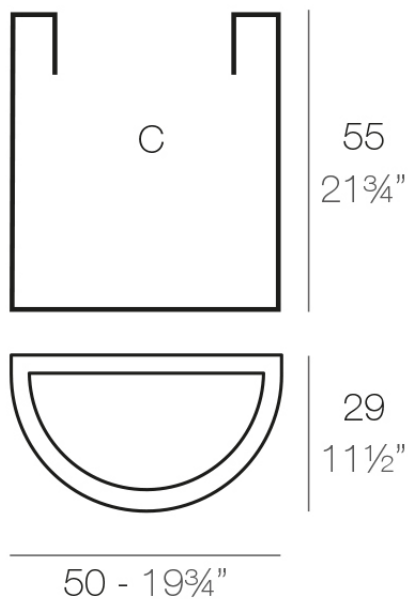

## Medio cilindro 50x29x55

La más amplia colección de macetas de interior y exterior diseñada por Studio Vondom. Diseños atemporales y minimalistas que permiten crear ambientes únicos y originales para hogares, restaurantes y cualquier espacio.

### Descripción

Macetero fabricado con resina de polietileno mediante moldeo rotacional con doble pared. 100% Reciclable. Apto para exterior e interior. Disponible en varios acabados.

Peso: 1.9 Kg

MEDIO CILINDRO 50 x 55 cm      C = 65 L 55 cm  
MEDIO CILINDRO 19 3/4" x 21 3/4"      C = 17 1/2 gal