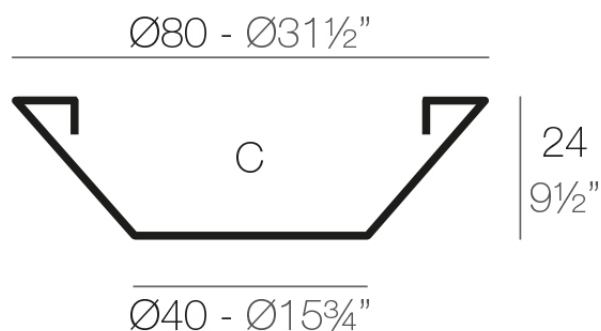

Info

Descripción

Macetero fabricado con resina de polietileno mediante moldeo rotacional con doble pared. 100% Reciclable. Apto para exterior e interior. Disponible en varios acabados.

Peso: 3.2 Kg

CENTRO Ø80
CENTRE Ø31½"

C = 70 L
C = 18½ gal

Acabados

acabados

SIMPLE

Ref. 40880

white 2001

ecru 2003

tortora 2004