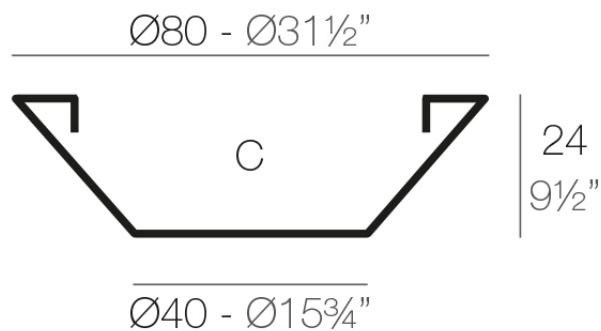

Info

Description

Macetero fabricado con resina de polietileno mediante moldeo rotacional con doble pared. 100% Reciclable. Apto para exterior e interior. Disponible en varios acabados.

Weight: 3.2 Kg

CENTRO Ø80
CENTRE Ø31½"

C = 70 L
C = 18½ gal

Finishes

acabados

SIMPLE

Ref. 40880

white 2001

ecru 2003

tortora 2004