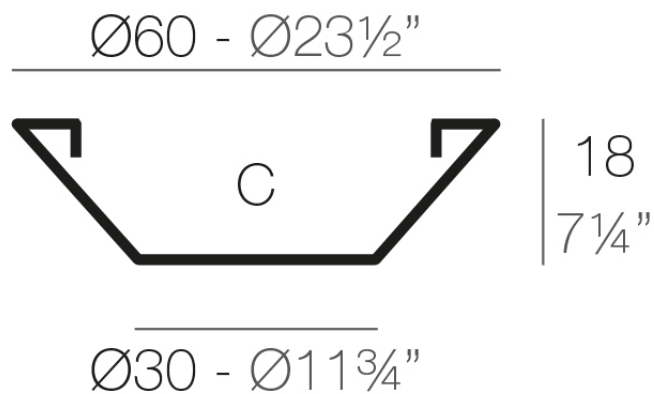

Info

Descripción

Macetero fabricado con resina de polietileno mediante moldeo rotacional con doble pared. 100% Reciclable. Apto para exterior e interior. Disponible en varios acabados.

Peso: 0.85 Kg

CENTRO Ø60

C = 30 L

CENTRE Ø23½"

C = 8 gal

Acabados

acabados

SIMPLE

Ref. 40860

white 2001