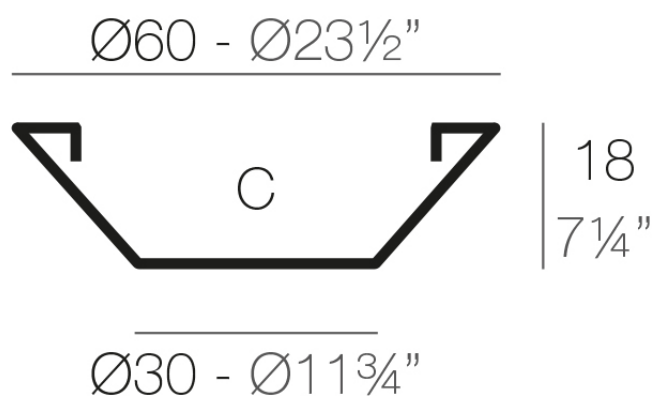

Info

Description

Macetero fabricado con resina de polietileno mediante moldeo rotacional con doble pared. 100% Reciclable. Apto para exterior e interior. Disponible en varios acabados.

Weight: 0.85 Kg

CENTRO Ø60

C = 30 L

CENTRE Ø23½"

C = 8 gal

Finishes

acabados

SIMPLE

Ref. 40860

white 2001