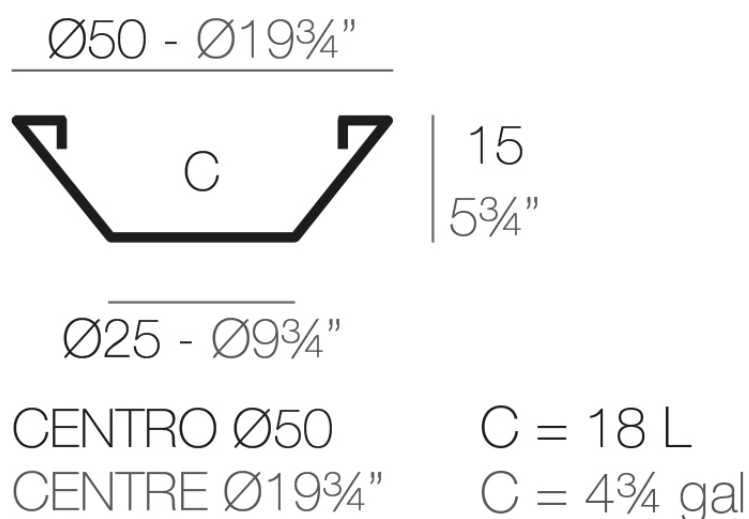

Info

Descripción

Macetero fabricado con resina de polietileno mediante moldeo rotacional con doble pared. 100% Reciclable. Apto para exterior e interior. Disponible en varios acabados.

Peso: 2.2 Kg

Acabados