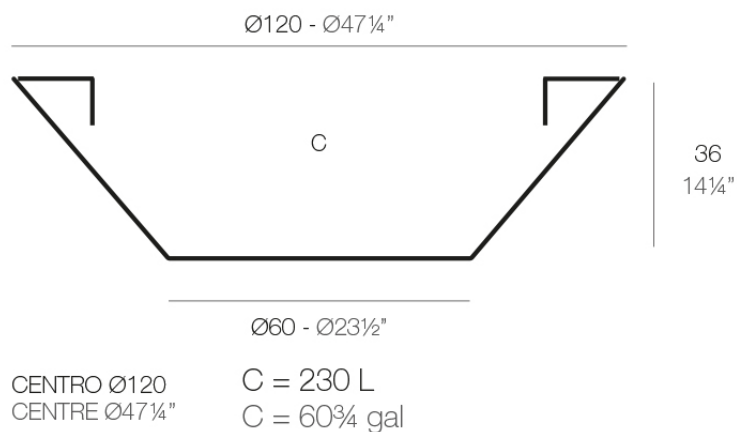

### Descripción

Macetero fabricado con resina de polietileno mediante moldeo rotacional con doble pared. 100% Reciclable. Apto para exterior e interior. Disponible en varios acabados.

Peso: 8.5 Kg