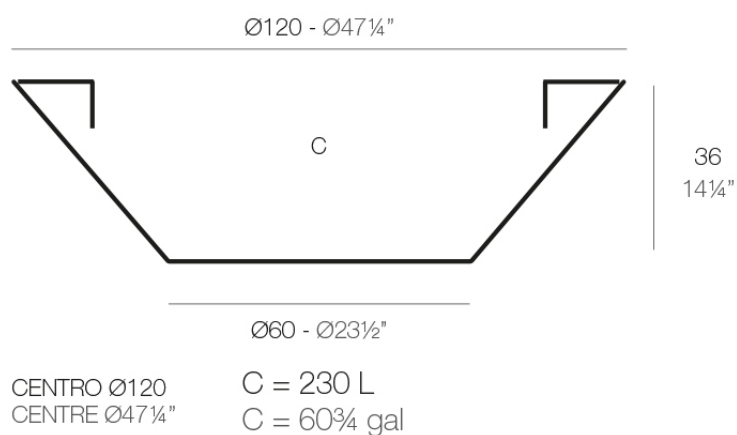

### Descripción

Macetero fabricado con resina de polietileno mediante moldeo rotacional con doble pared. 100% Reciclable. Apto para exterior e interior. Disponible en varios acabados.

Peso: 8.5 Kg