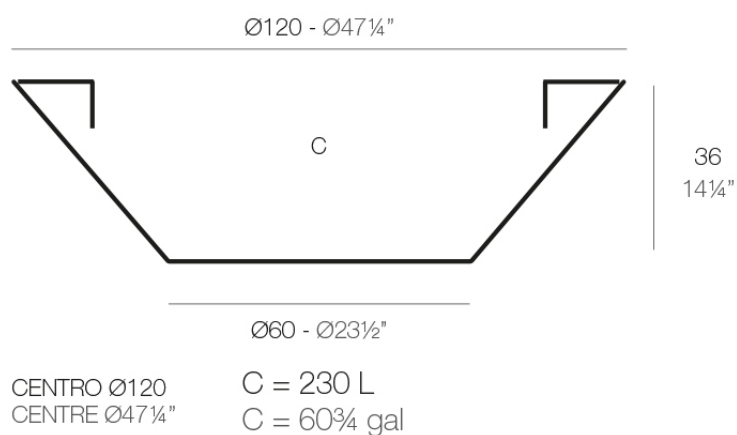

### Description

Macetero fabricado con resina de polietileno mediante moldeo rotacional con doble pared. 100% Reciclable. Apto para exterior e interior. Disponible en varios acabados.

Weight: 8.5 Kg