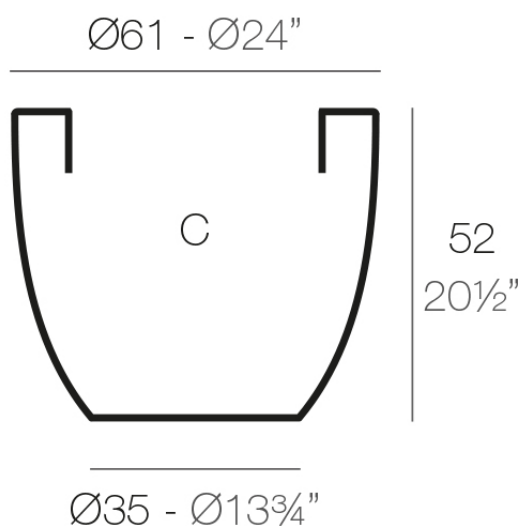

Info

Descripción

Macetero fabricado con resina de polietileno mediante moldeo rotacional con doble pared. 100% Reciclable. Apto para exterior e interior. Disponible en varios acabados.

Peso: 4.2 Kg

CUENCO Ø60 cm
BOWL Ø23½"

C = 120 L
C = 31¾ gal

Acabados

acabados

SIMPLE

Ref. 40760

hielo

notte blue

crema