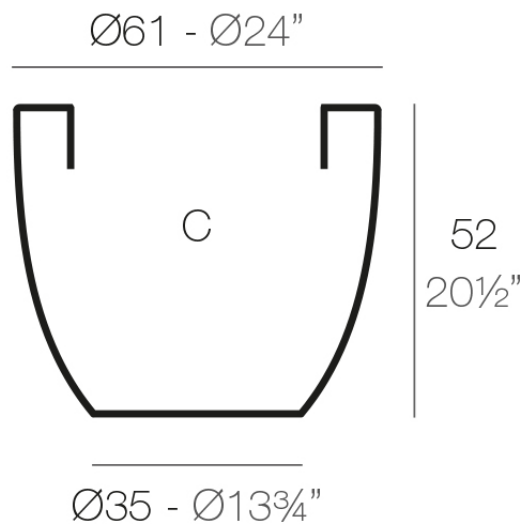

Info

Descripción

Macetero fabricado con resina de polietileno mediante moldeo rotacional con doble pared. 100% Reciclable. Apto para exterior e interior. Disponible en varios acabados.

Peso: 4.2 Kg

CUENCO Ø60 cm
BOWL Ø23½"

C = 120 L
C = 31¾ gal

Acabados

acabados

SIMPLE

Ref. 40760

white 2001

ecru 2003

tortora 2004