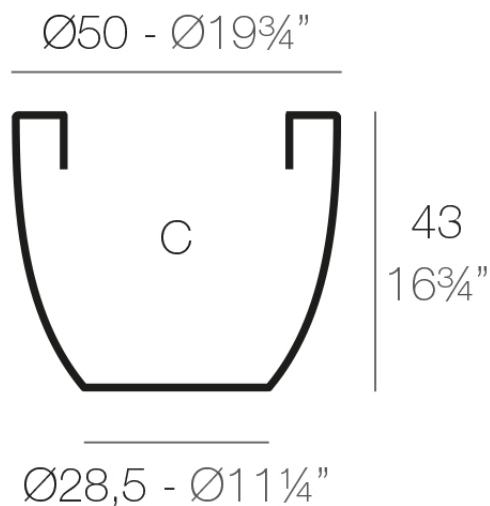

### Description

Macetero fabricado con resina de polietileno mediante moldeo rotacional con doble pared. 100% Reciclable. Apto para exterior e interior. Disponible en varios acabados.

Weight: 2.9 Kg

CUENCO Ø50 cm  
BOWL Ø19<sup>3</sup>/<sub>4</sub>"

C = 70 L  
C = 18<sup>1</sup>/<sub>4</sub> gal