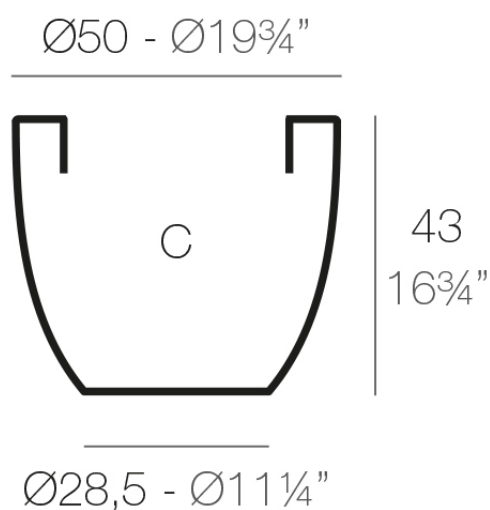

Info

Descripción

Macetero fabricado con resina de polietileno mediante moldeo rotacional con doble pared. 100% Reciclable. Apto para exterior e interior. Disponible en varios acabados.

Peso: 2.9 Kg

CUENCO Ø50 cm
BOWL Ø19³/₄"

C = 70 L
C = 18¹/₄ gal

Acabados

acabados

SIMPLE

Ref. 40750

crema

green

purjai red