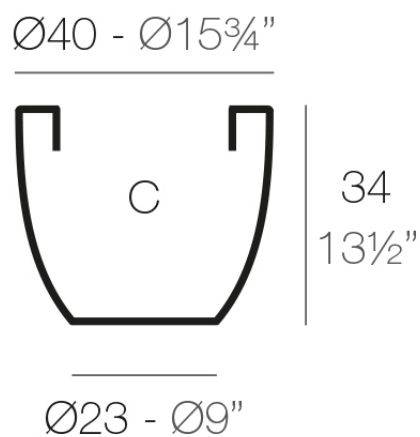

### Descripción

Macetero fabricado con resina de polietileno mediante moldeo rotacional con doble pared. 100% Reciclable. Apto para exterior e interior. Disponible en varios acabados.

Peso: 1.8 Kg

CUENCO Ø40 cm

BOWL Ø15<sup>3</sup>/<sub>4</sub>"

C = 35 L

C = 9<sup>1</sup>/<sub>4</sub> gal