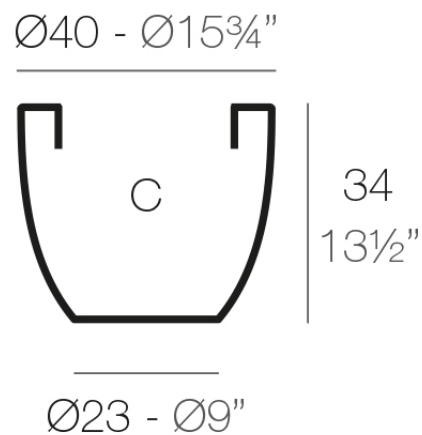

Info

Description

Macetero fabricado con resina de polietileno mediante moldeo rotacional con doble pared. 100% Reciclable. Apto para exterior e interior. Disponible en varios acabados.

Weight: 1.8 Kg

CUENCO $\text{Ø}40$ cm
BOWL $\text{Ø}15\frac{3}{4}"$

C = 35 L
C = $9\frac{1}{4}$ gal

Finishes

acabados

SIMPLE

Ref. 40740

white 2001

ecru 2003

tortora 2004