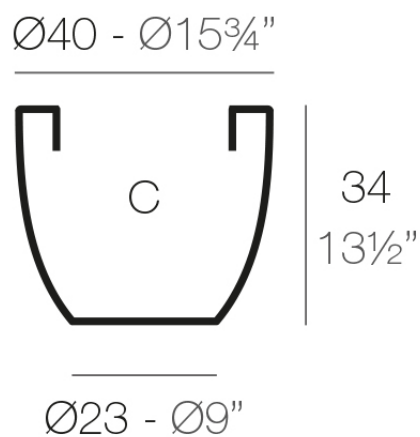

Info

Descripción

Macetero fabricado con resina de polietileno mediante moldeo rotacional con doble pared. 100% Reciclable. Apto para exterior e interior. Disponible en varios acabados.

Peso: 1.8 Kg

CUENCO $\text{Ø}40$ cm

BOWL $\text{Ø}15\frac{3}{4}"$

C = 35 L

C = $9\frac{1}{4}$ gal

Acabados

acabados

SIMPLE

Ref. 40740

white 2001