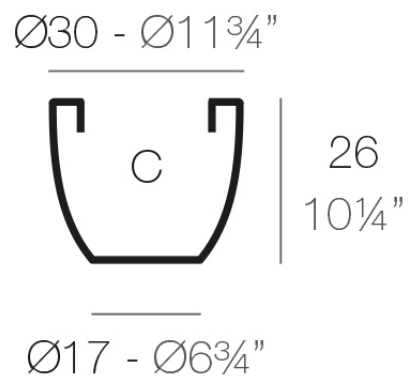

### Description

Macetero fabricado con resina de polietileno mediante moldeo rotacional con doble pared. 100% Reciclable. Apto para exterior e interior. Disponible en varios acabados.

Weight: 0.8 Kg

CUENCO Ø30 cm  
BOWL Ø11 $\frac{3}{4}"$

C = 15 L  
C = 4 gal