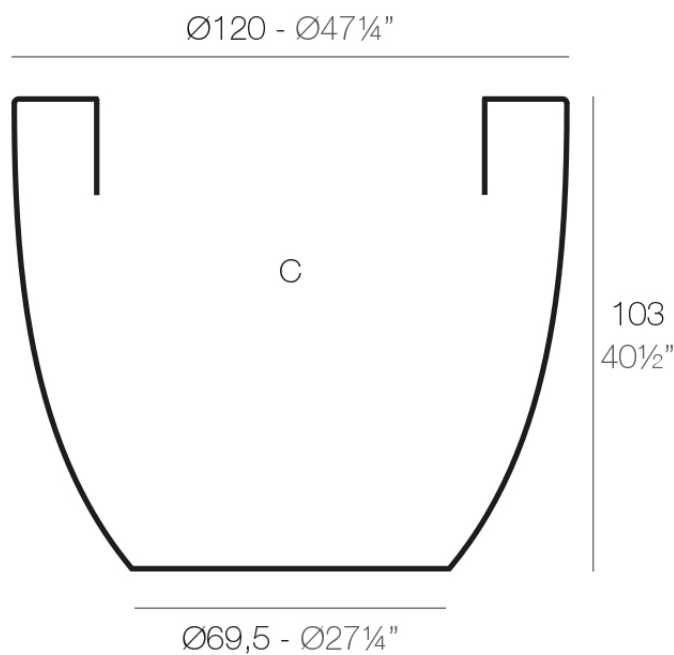

Info

Description

Macetero fabricado con resina de polietileno mediante moldeo rotacional con doble pared. 100% Reciclable. Apto para exterior e interior. Disponible en varios acabados.

Weight: 22 Kg

CUENCO Ø120 cm
BOWL Ø47 1/4"

C = 950 L
C = 251 gal

Finishes

acabados

SIMPLE

Ref. 40712

white 2001

ecru 2003

tortora 2004