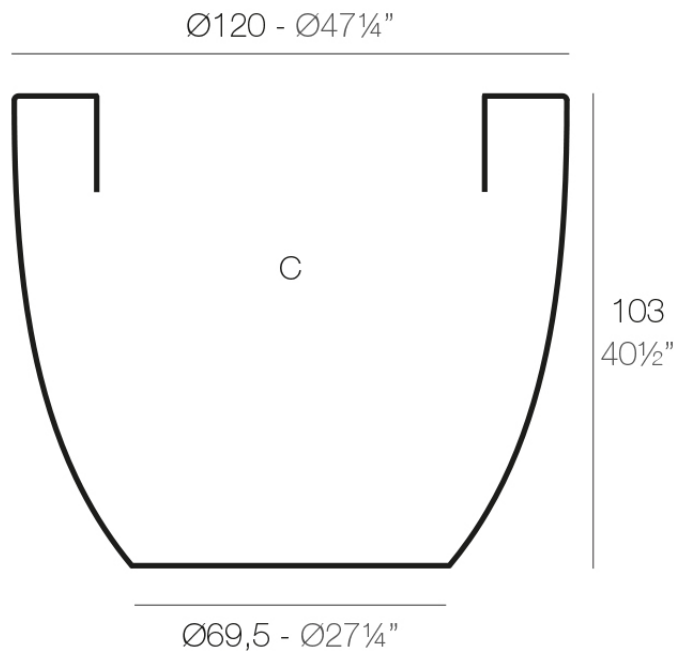

Info

Descripción

Macetero fabricado con resina de polietileno mediante moldeo rotacional con doble pared. 100% Reciclable. Apto para exterior e interior. Disponible en varios acabados.

Peso: 22 Kg

CUENCO Ø120 cm
BOWL Ø47 1/4"

C = 950 L
C = 251 gal

Acabados

acabados

SIMPLE

Ref. 40712

crema

purjai red

orange