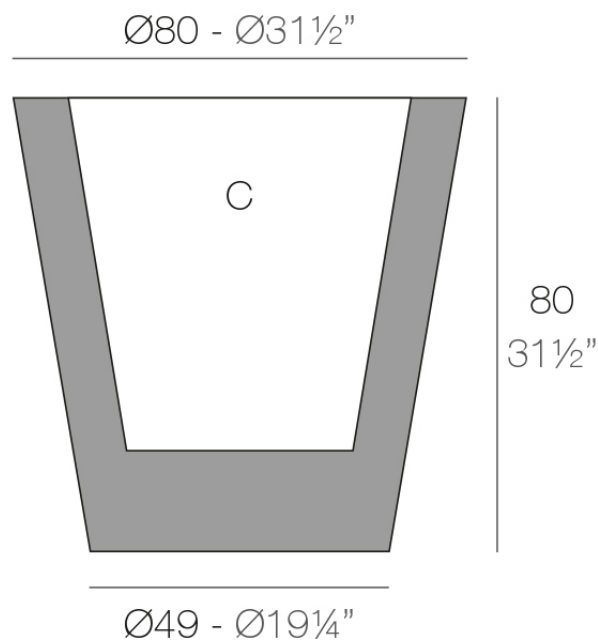

Info

Description

Macetero fabricado con resina de polietileno mediante moldeo rotacional con doble pared. 100% Reciclable. Apto para exterior e interior. Disponible en varios acabados.

Weight: 13.02 Kg

CONO Ø80 cm

C = 145 L

CONO Ø31½"

C = 38¼ gal

Finishes

acabados

BASIC

Ref. 40680A

white 2001