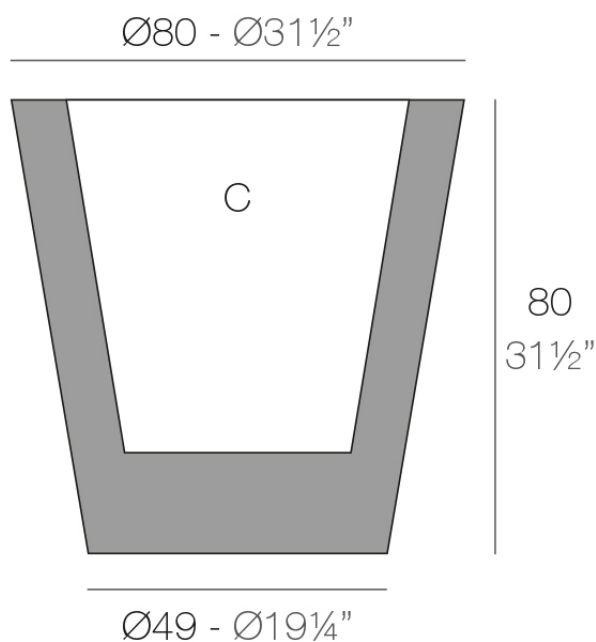

Info

Descripción

Macetero fabricado con resina de polietileno mediante moldeo rotacional con doble pared. 100% Reciclable. Apto para exterior e interior. Disponible en varios acabados.

Peso: 13.02 Kg

CONO Ø80 cm

CONO Ø31½"

C = 145 L

C = 38¼ gal

Acabados

acabados

BASIC

Ref. 40680A

white 2001