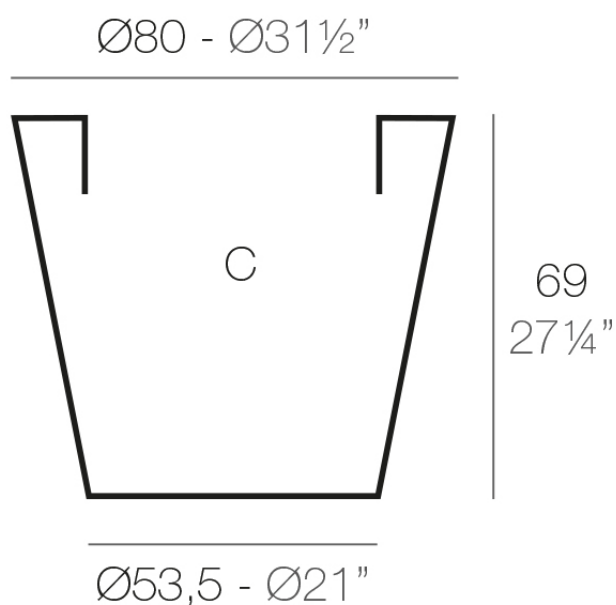

Info

Description

Macetero fabricado con resina de polietileno mediante moldeo rotacional con una sola pared. 100% Reciclable. Apto para exterior e interior. Disponible en varios acabados.

Weight: 8 Kg

CONO Ø80 cm

C = 250 L

CONO Ø31½"

C = 66 gal

Finishes

acabados

SIMPLE

Ref. 40680

white 2001