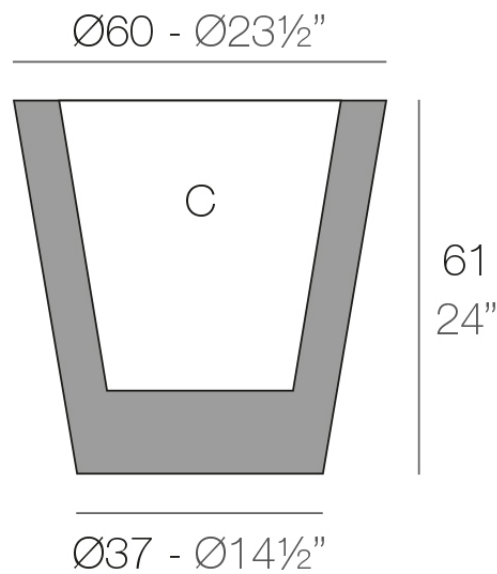

Info

Description

Macetero fabricado con resina de polietileno mediante moldeo rotacional con doble pared. 100% Reciclable. Apto para exterior e interior. Disponible en varios acabados.

Weight: 6.85 Kg

CONO Ø60 cm

CONO Ø23 1/2"

C = 60 L

C = 15 3/4 gal

Finishes

acabados

BASIC

Ref. 40660A

white 2001