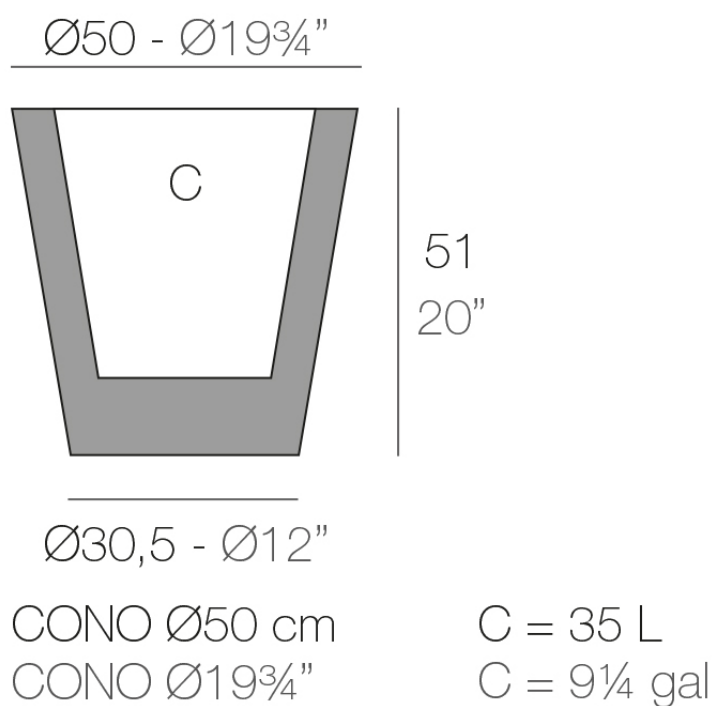

Info

Description

Macetero fabricado con resina de polietileno mediante moldeo rotacional con doble pared. 100% Reciclable. Apto para exterior e interior. Disponible en varios acabados.

Weight: 4.1 Kg

Finishes