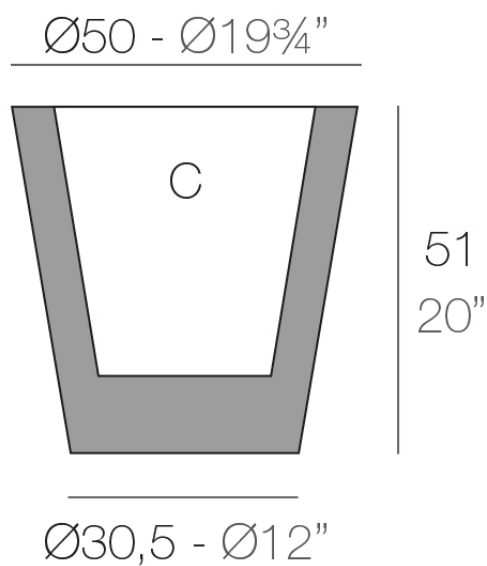

Info

Descripción

Macetero fabricado con resina de polietileno mediante moldeo rotacional con doble pared. 100% Reciclable. Apto para exterior e interior. Disponible en varios acabados.

Peso: 4.1 Kg

CONO Ø50 cm

CONO Ø19³/₄"

C = 35 L

C = 9¹/₄ gal

Acabados

acabados

BASIC

Ref. 40650A

white 2001