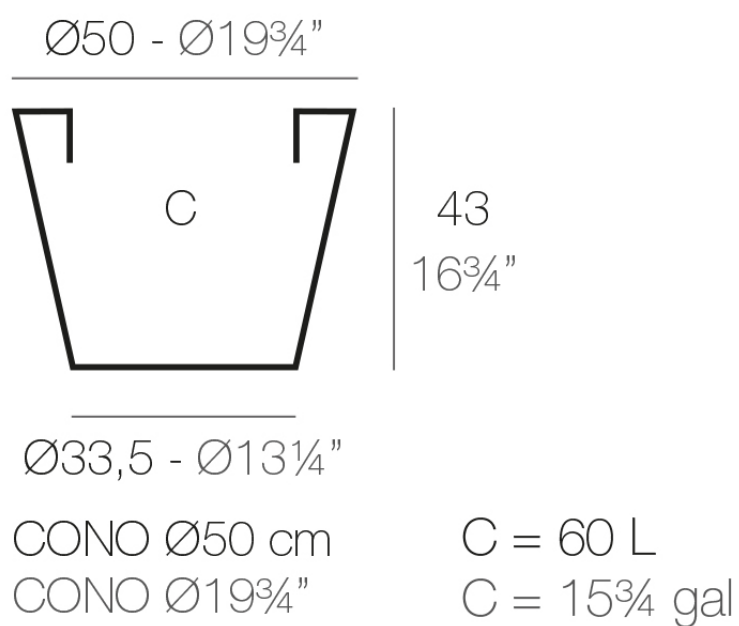

### Descripción

Macetero fabricado con resina de polietileno mediante moldeo rotacional con una sola pared. 100% Reciclable. Apto para exterior e interior. Disponible en varios acabados.

Peso: 1.45 Kg