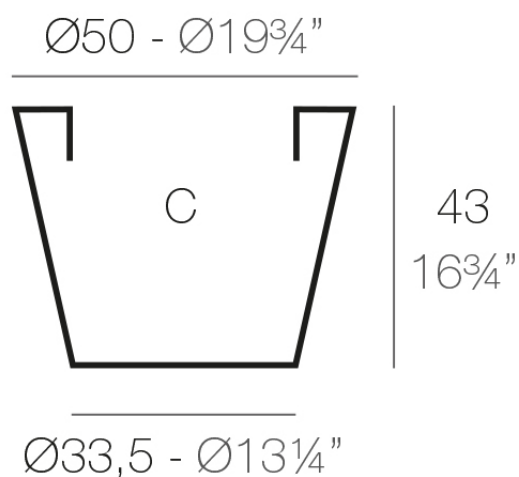

### Description

Macetero fabricado con resina de polietileno mediante moldeo rotacional con una sola pared. 100% Reciclable. Apto para exterior e interior. Disponible en varios acabados.

Weight: 1.45 Kg

CONO Ø50 cm

CONO Ø19 $\frac{3}{4}"$

C = 60 L

C = 15 $\frac{3}{4}$  gal