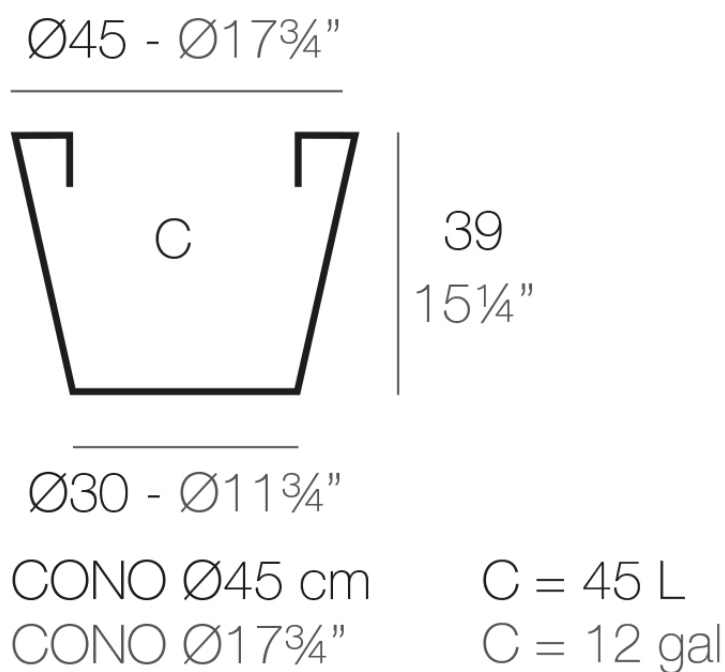

Info

Descripción

Macetero fabricado con resina de polietileno mediante moldeo rotacional. 100% Reciclable. Apto para exterior e interior. Disponible en varios acabados.

Peso: 0.53 Kg

Acabados

acabados

SIMPLE