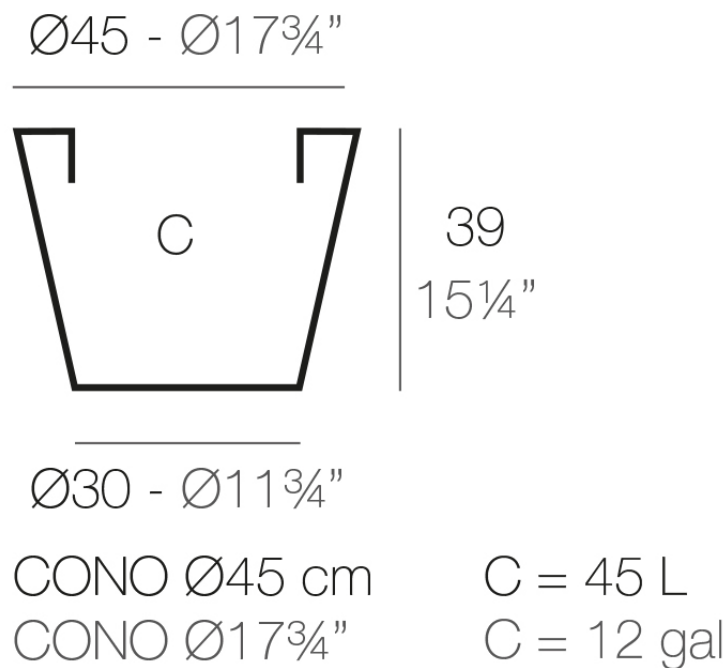

Info

Description

Macetero fabricado con resina de polietileno mediante moldeo rotacional. 100% Reciclable. Apto para exterior e interior. Disponible en varios acabados.

Weight: 0.53 Kg

Finishes

acabados

SIMPLE