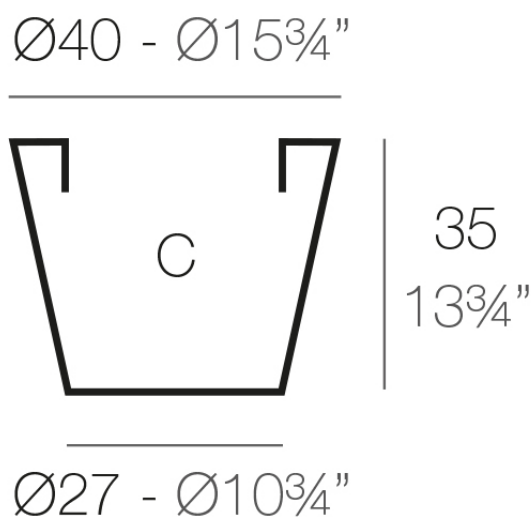

### Description

Macetero fabricado con resina de polietileno mediante moldeo rotacional con doble pared. 100% Reciclable. Apto para exterior e interior. Disponible en varios acabados.

Weight: 0.4 Kg

CONO  $\text{Ø}40$  cm

C = 30 L

CONO  $\text{Ø}15\frac{3}{4}"$

C = 8 gal