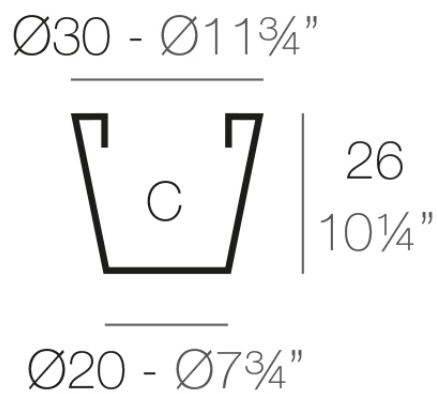

### Description

Macetero fabricado con resina de polietileno mediante moldeo rotacional con doble pared. 100% Reciclable. Apto para exterior e interior. Disponible en varios acabados.

Weight: 0.16 Kg

CONO Ø30 cm

C = 12 L

CONO Ø11<sup>3</sup>/<sub>4</sub>"

C = 3<sup>1</sup>/<sub>4</sub> gal