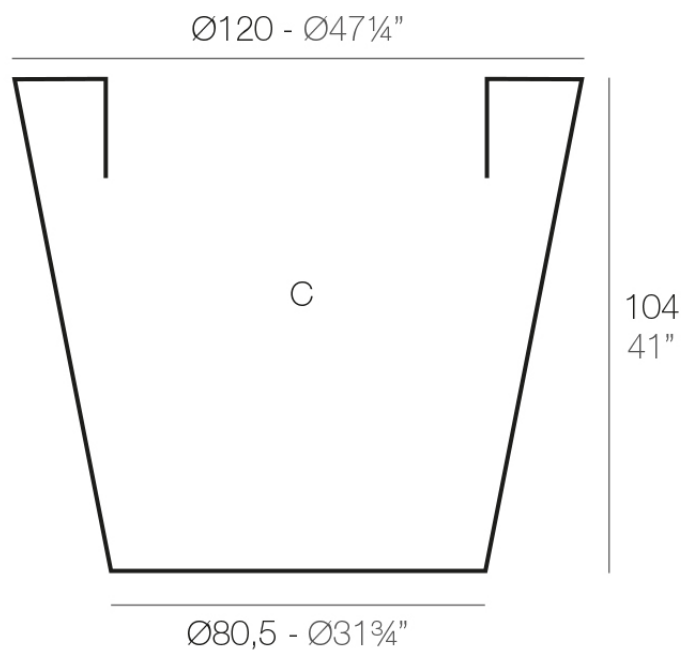

Info

Description

Macetero fabricado con resina de polietileno mediante moldeo rotacional con doble pared. 100% Reciclable. Apto para exterior e interior. Disponible en varios acabados.

Weight: 25 Kg

CONO $\text{Ø}120$ cm C = 820 L
CONO $\text{Ø}47\frac{1}{4}"$ C = 216¾ gal