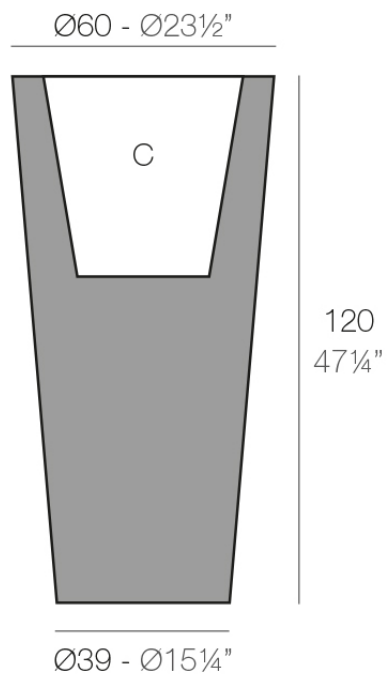

### Description

Macetero fabricado con resina de polietileno mediante moldeo rotacional con doble pared. 100% Reciclable. Apto para exterior e interior. Disponible en varios acabados.

Weight: 13 Kg

CONO ALTO Ø60 cm  
HIGH CONE Ø23 1/2"

C = 60 L  
C = 15 3/4 gal