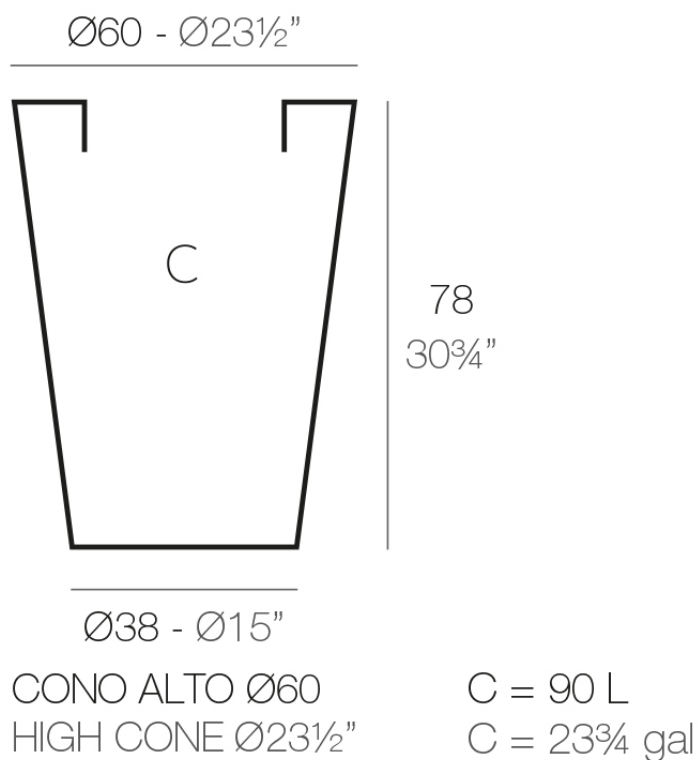

Info

Descripción

Macetero fabricado con resina de polietileno mediante moldeo rotacional con una sola pared. 100% Reciclable. Apto para exterior e interior. Disponible en varios acabados.

Peso: 3.1 Kg

Acabados