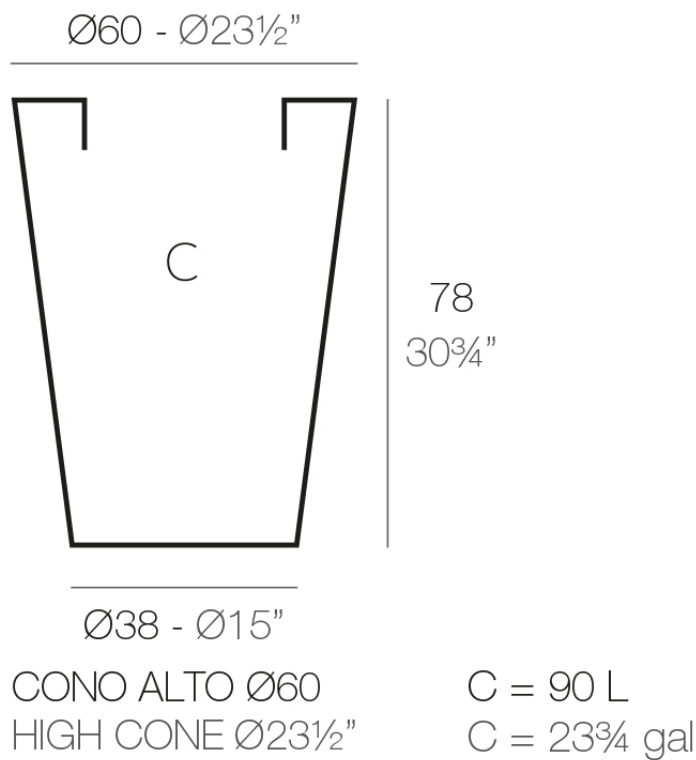

Info

Description

Macetero fabricado con resina de polietileno mediante moldeo rotacional con una sola pared. 100% Reciclable. Apto para exterior e interior. Disponible en varios acabados.

Weight: 3.1 Kg

Finishes