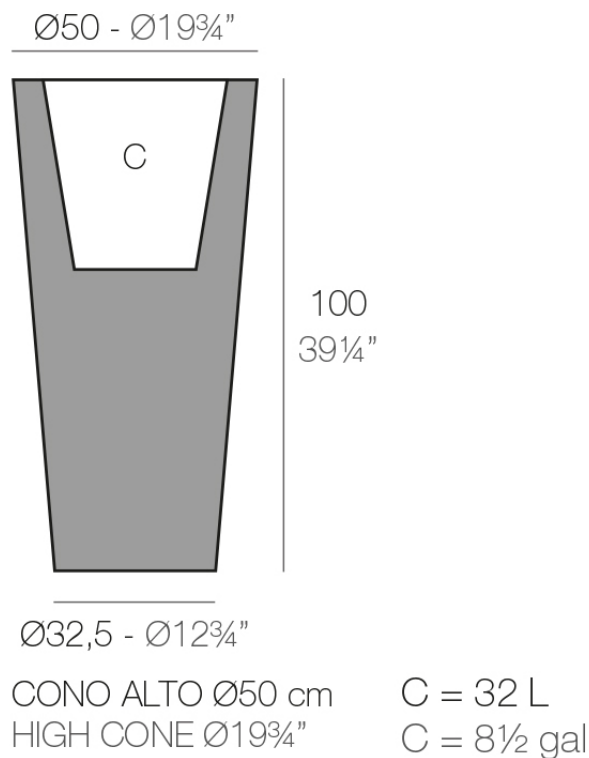

Info

Description

Macetero fabricado con resina de polietileno mediante moldeo rotacional con doble pared. 100% Reciclable. Apto para exterior e interior. Disponible en varios acabados.

Weight: 9 Kg

Finishes