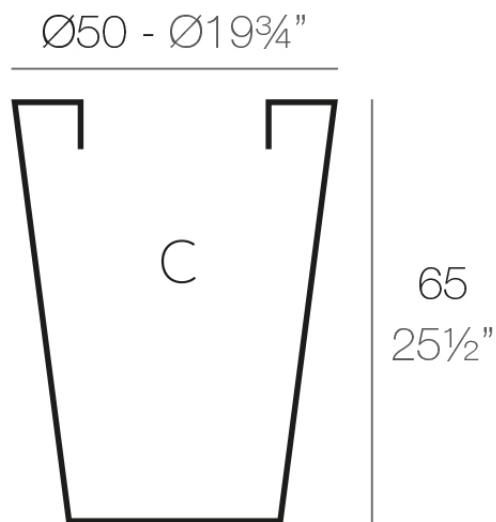

CONO ALTO Ø50  
HIGH CONE Ø19<sup>3</sup>/<sub>4</sub>"

C = 40 L  
C = 10<sup>1</sup>/<sub>2</sub> gal