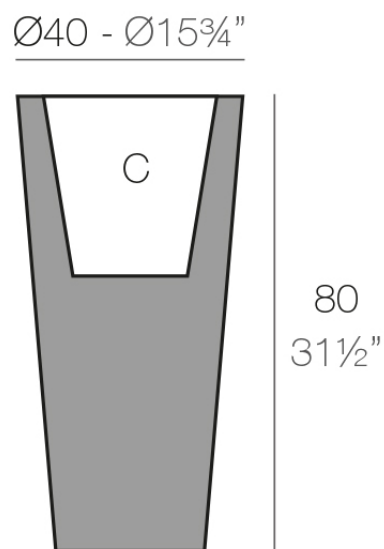

### Description

Macetero fabricado con resina de polietileno mediante moldeo rotacional con doble pared. 100% Reciclable. Apto para exterior e interior. Disponible en varios acabados.

Weight: 6.5 Kg

CONO ALTO Ø40 cm  
HIGH CONE Ø15<sup>3</sup>/<sub>4</sub>"

C = 16 L  
C = 4<sup>1</sup>/<sub>4</sub> gal