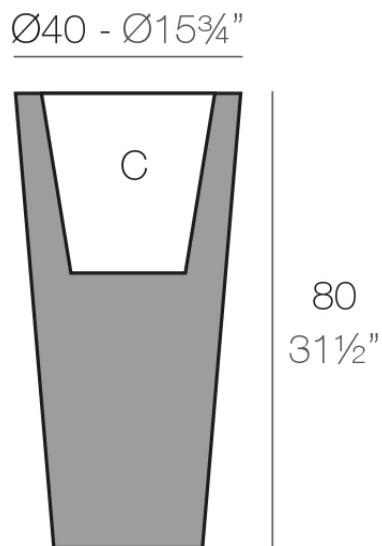

### Descripción

Macetero fabricado con resina de polietileno mediante moldeo rotacional con doble pared. 100% Reciclable. Apto para exterior e interior. Disponible en varios acabados.

Peso: 6.5 Kg

CONO ALTO Ø40 cm  
HIGH CONE Ø15<sup>3</sup>/<sub>4</sub>"

C = 16 L  
C = 4<sup>1</sup>/<sub>4</sub> gal