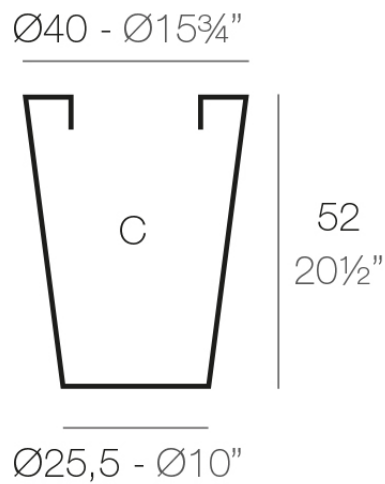

Info

Descripción

Macetero fabricado con resina de polietileno mediante moldeo rotacional con una sola pared. 100% Reciclable. Apto para exterior e interior. Disponible en varios acabados.

Peso: 1.15 Kg

CONO ALTO Ø40
HIGH CONE Ø15³/₄"

C = 67 L
C = 17³/₄ gal

Acabados

acabados

SIMPLE

Ref. 40540

white 2001

ecru 2003

tortora 2004