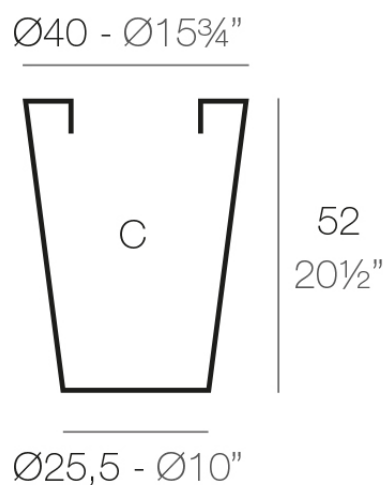

CONO ALTO Ø40  
HIGH CONE Ø15<sup>3</sup>/<sub>4</sub>"

C = 67 L  
C = 17<sup>3</sup>/<sub>4</sub> gal