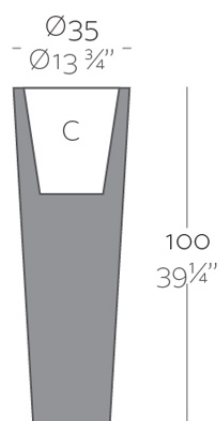

Info

Description

Macetero fabricado con resina de polietileno mediante moldeo rotacional con doble pared. 100% Reciclable. Apto para exterior e interior. Disponible en varios acabados.

Weight: 5 Kg

High Cone 100
Cono Alto 100