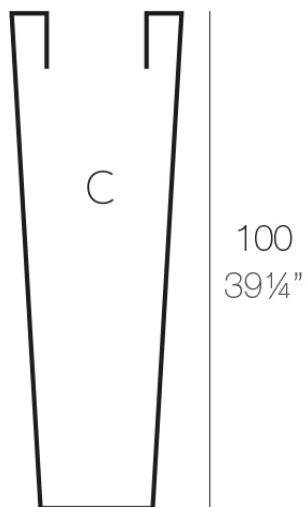

### Description

Macetero fabricado con resina de polietileno mediante moldeo rotacional con doble pared. 100% Reciclable. Apto para exterior e interior. Disponible en varios acabados.

Weight: 5 Kg

High Cone 100  
Cono Alto 100

$\overline{\text{Ø35 - Ø13}\frac{3}{4}\text{''}}$

$\overline{\text{Ø23 - Ø9''}}$

CONO ALTO Ø35

HIGH CONE Ø13 $\frac{3}{4}$ ''

C = 150 L

C = 39 $\frac{3}{4}$  gal