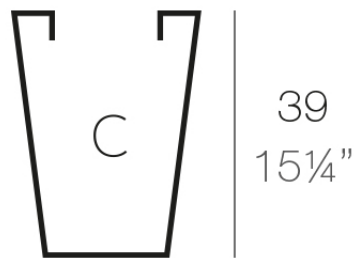

### Description

Macetero fabricado con resina de polietileno mediante moldeo rotacional con doble pared. 100% Reciclable. Apto para exterior e interior. Disponible en varios acabados.

Weight: 0.6 Kg

$\overline{\text{Ø30 - Ø11}\frac{3}{4}\text{''}}$

$\overline{\text{Ø19 - Ø7}\frac{1}{2}\text{''}}$

CONO ALTO Ø30  
HIGH CONE Ø11 $\frac{3}{4}$ ''

C = 20 L  
C = 5 $\frac{1}{4}$  gal