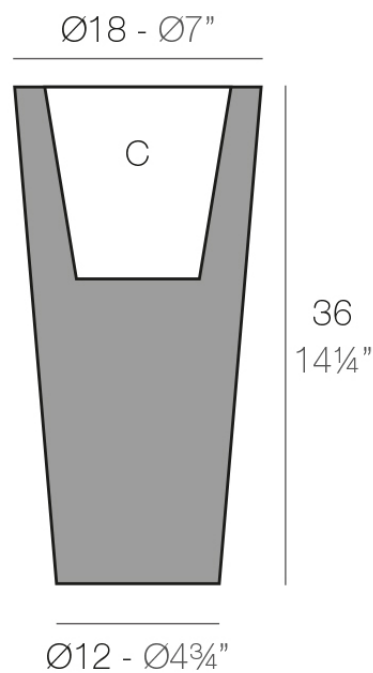

## Cono alto ø18x36

### Description

Macetero fabricado con resina de polietileno mediante moldeo rotacional con doble pared. 100% Reciclable. Apto para exterior e interior. Disponible en varios acabados.

Weight: 1 Kg

CONO ALTO Nano Ø18 cm  
HIGH CONE Nano Ø7"