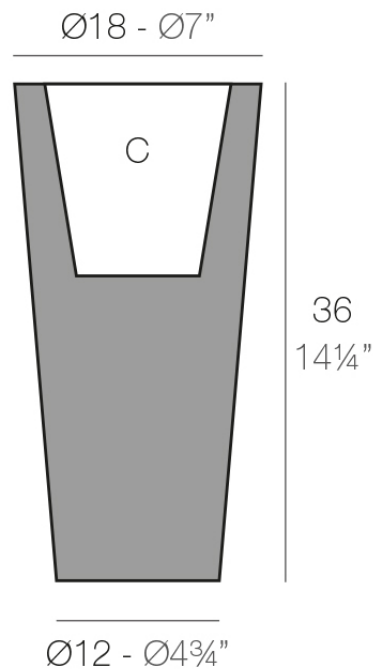

## Cono alto ø18x36

### Descripción

Macetero fabricado con resina de polietileno mediante moldeo rotacional con doble pared. 100% Reciclable. Apto para exterior e interior. Disponible en varios acabados.

Peso: 1 Kg

CONO ALTO Nano Ø18 cm  
HIGH CONE Nano Ø7"