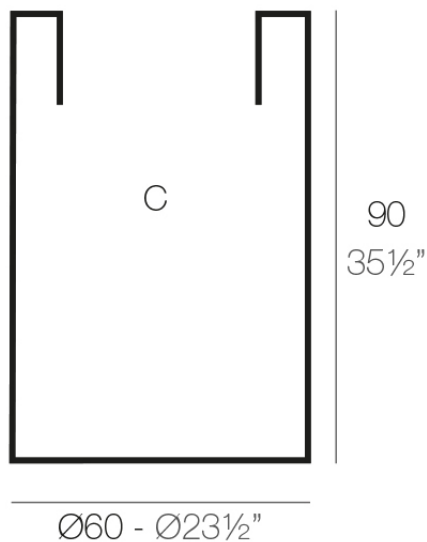

Info

Descripción

Macetero fabricado con resina de polietileno mediante moldeo rotacional con doble pared. 100% Reciclable. Apto para exterior e interior. Disponible en varios acabados.

Peso: 8.5 Kg

CILINDRO ALTO Ø60 x 90cm
HIGH CYLINDER Ø23½" x 35½"

C = 255 L (90 cm)
C = 67¼ gal (90 cm)

Acabados

acabados

SIMPLE

Ref. 40460

crema

purjai red

notte blue