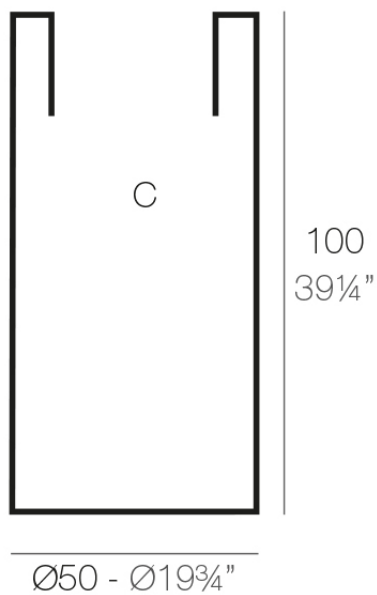

Info

Descripción

Macetero fabricado con resina de polietileno mediante moldeo rotacional. 100% Reciclable. Apto para exterior e interior. Disponible en varios acabados.

Peso: 8.5 Kg

CILINDRO ALTO Ø50 x 100cm
HIGH CYLINDER Ø19³/₄" x 39¹/₄"

C = 195 L
C = 51¹/₂ gal

Acabados

acabados

SIMPLE

Ref. 40451

white 2001

ecru 2003

tortora 2004