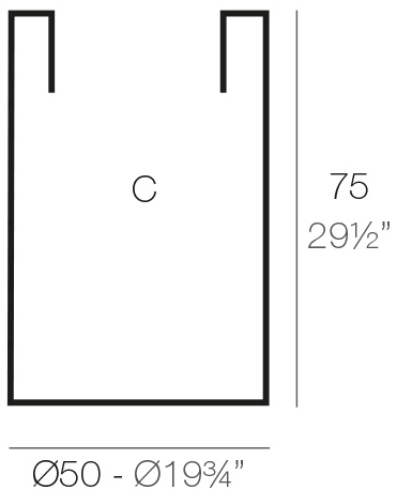

Info

Descripción

Macetero fabricado con resina de polietileno mediante moldeo rotacional con doble pared. 100% Reciclable. Apto para exterior e interior. Disponible en varios acabados.

Peso: 5.5 Kg

CILINDRO ALTO Ø50 x 75cm
HIGH CYLINDER Ø19¾" x 29½"

C = 150 L 75 cm
C = 39¾ gal 75 cm

Acabados

acabados

SIMPLE

Ref. 40450

white 2001

ecru 2003

tortora 2004