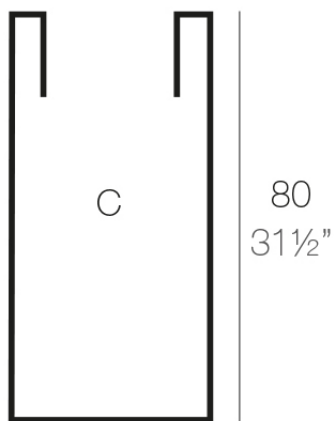

### Descripción

Macetero fabricado con resina de polietileno mediante moldeo rotacional con doble pared. 100% Reciclable. Apto para exterior e interior. Disponible en varios acabados.

Peso: 6.5 Kg

Ø40 - Ø15¾"

CILINDRO ALTO Ø40 x 80cm      C = 100 L 50 cm  
HIGH CYLINDER Ø15¾" x 31½"    C = 26½ gal 12"