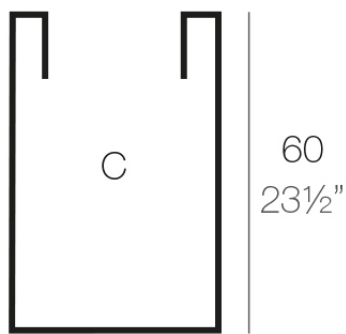

Info

Descripción

Macetero fabricado con resina de polietileno mediante moldeo rotacional con doble pared. 100% Reciclable. Apto para exterior e interior. Disponible en varios acabados.

Peso: 3.3 Kg

Ø40 - Ø15³/₄"

CILINDRO ALTO Ø40 x 60cm C = 75 L
HIGH CYLINDER Ø15³/₄" x 23¹/₂" C = 19³/₄ gal

Acabados

acabados

SIMPLE

Ref. 40440

white 2001

ecru 2003

tortora 2004