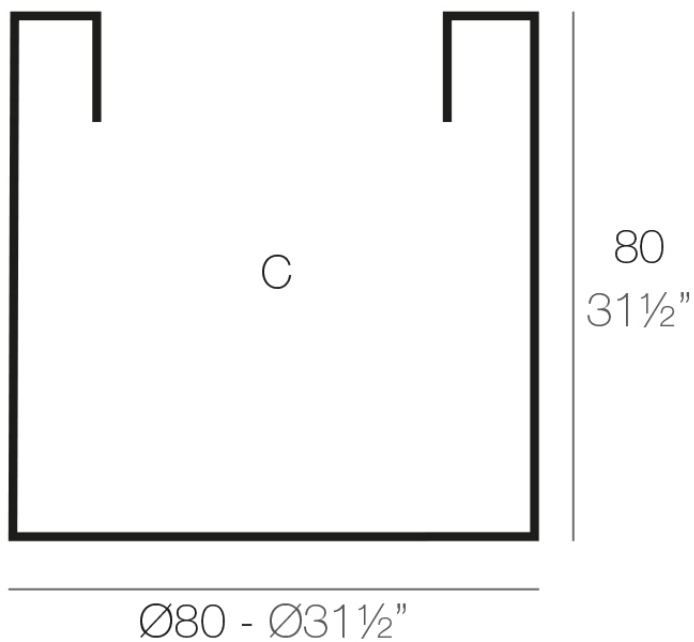

Info

Descripción

Macetero fabricado con resina de polietileno mediante moldeo rotacional con doble pared. 100% Reciclable. Apto para exterior e interior. Disponible en varios acabados.

Peso: 14 Kg

CILINDRO Ø80	C = 400 L (105 gal)
CYLINDER Ø31½"	C = 105 gal (11 1/2 cu ft)