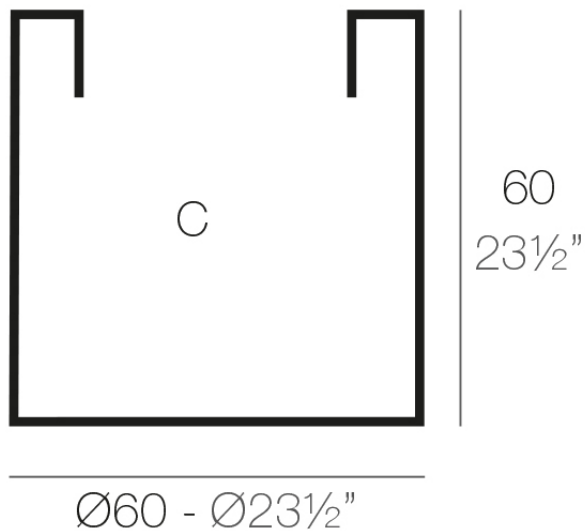

Info

Descripción

Macetero fabricado con resina de polietileno mediante moldeo rotacional con doble pared. 100% Reciclable. Apto para exterior e interior. Disponible en varios acabados.

Peso: 6.3 Kg

CILINDRO Ø60

CYLINDER Ø23½"

C = 170 L 50 qt

C = 45 gal x 23½"

Acabados

acabados

SIMPLE

Ref. 40360

white 2001