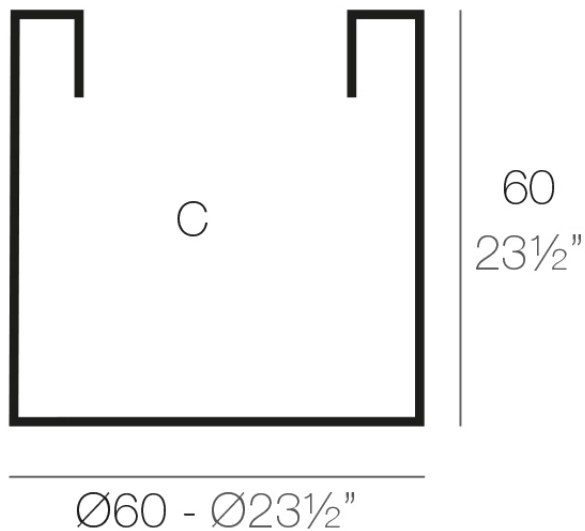

Info

Descripción

Macetero fabricado con resina de polietileno mediante moldeo rotacional con doble pared. 100% Reciclable. Apto para exterior e interior. Disponible en varios acabados.

Peso: 6.3 Kg

CILINDRO Ø60

C = 170 L

CYLINDER Ø23½"

C = 45 gal

Acabados

acabados

SIMPLE

Ref. 40360

crema