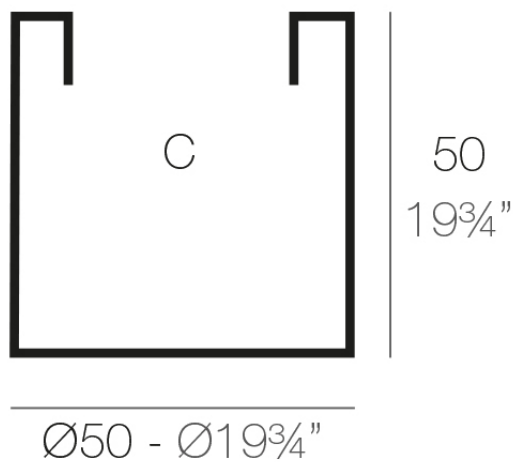

### Descripción

Macetero fabricado con resina de polietileno mediante moldeo rotacional con una sola pared. 100% Reciclable. Apto para exterior e interior. Disponible en varios acabados.

Peso: 3.8 Kg

CILINDRO Ø50

CYLINDER Ø19<sup>3</sup>/<sub>4</sub>"

C = 100 L 50 cm

C = 36<sup>1</sup>/<sub>2</sub> gal 19<sup>3</sup>/<sub>4</sub>"