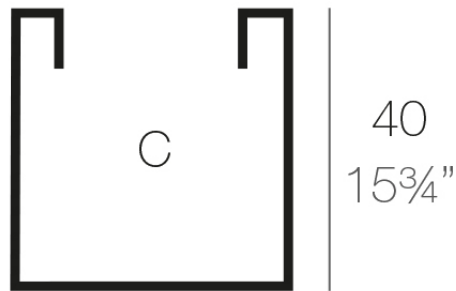

Info

Descripción

Macetero fabricado con resina de polietileno mediante moldeo rotacional con doble pared. 100% Reciclable. Apto para exterior e interior. Disponible en varios acabados.

Peso: 2.3 Kg

Ø40 - Ø15³/₄"

CILINDRO Ø40

C = 50 L x 40 cm

CYLINDER Ø15³/₄"

C = 13 gal x 23¹/₂"

Acabados

acabados

SIMPLE

Ref. 40340