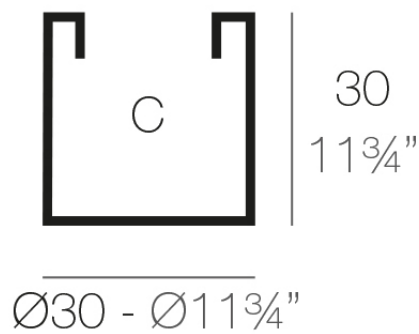

Info

Descripción

Macetero fabricado con resina de polietileno mediante moldeo rotacional con doble pared. 100% Reciclable. Apto para exterior e interior. Disponible en varios acabados.

Peso: 1.2 Kg

CILINDRO Ø30 C = 20 L x 30 cm
CYLINDER Ø11 3/4" C = 5 1/2 gal 11 3/4"