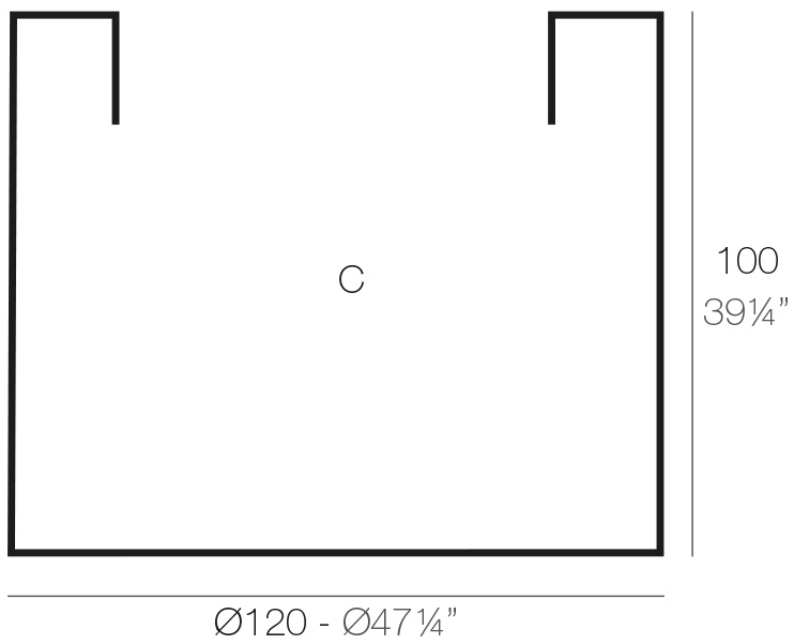

Info

Descripción

Macetero fabricado con resina de polietileno mediante moldeo rotacional con doble pared. 100% Reciclable. Apto para exterior e interior. Disponible en varios acabados.

Peso: 35 Kg

CILINDRO Ø120 C = 1100 L 100 cm
CYLINDER Ø47 1/4" C = 290 1/2 gal 1 1/4"