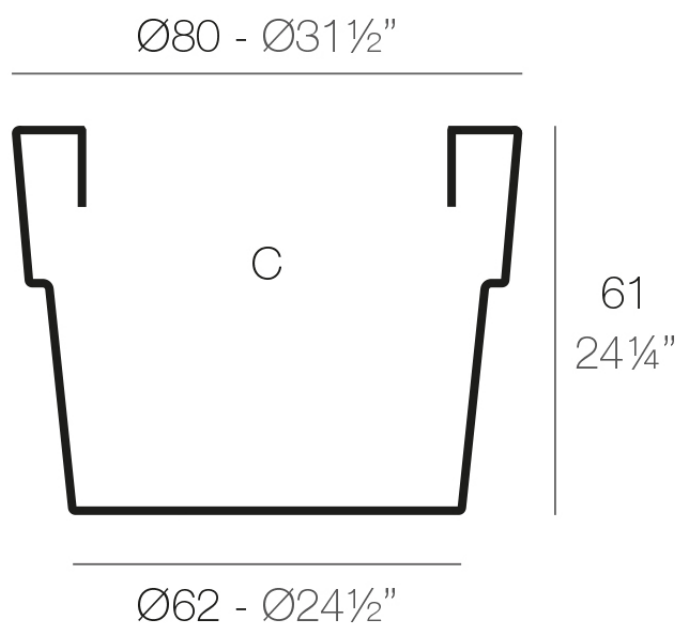

Info

Description

Macetero fabricado con resina de polietileno mediante moldeo rotacional con doble pared. 100% Reciclable. Apto para exterior e interior. Disponible en varios acabados.

Weight: 8.5 Kg

VASO $\text{Ø}80$ cm

C = 230 L

VASO $\text{Ø}31\frac{1}{2}"$

C = $60\frac{3}{4}$ gal

Finishes

acabados

SIMPLE

Ref. 40280

white 2001