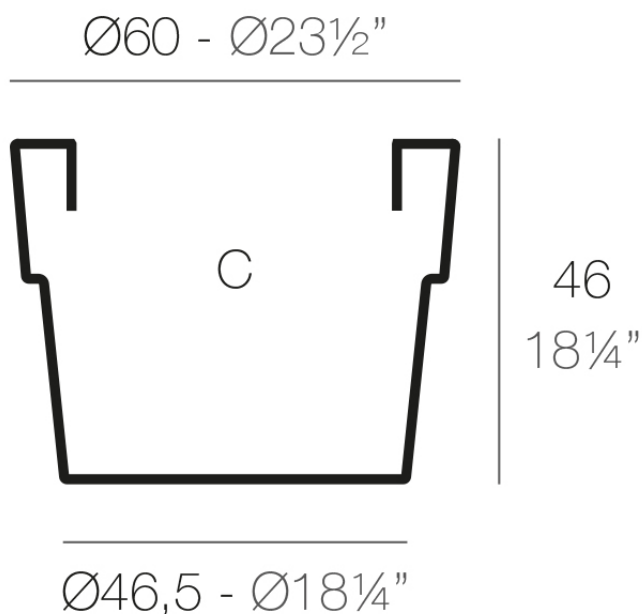

### Descripción

Macetero fabricado con resina de polietileno mediante moldeo rotacional con doble pared. 100% Reciclable. Apto para exterior e interior. Disponible en varios acabados.

Peso: 2.1 Kg

VASO  $\text{Ø}60$  cm

C = 100 L

VASO  $\text{Ø}23\frac{1}{2}"$

C = 26 $\frac{1}{2}$  gal