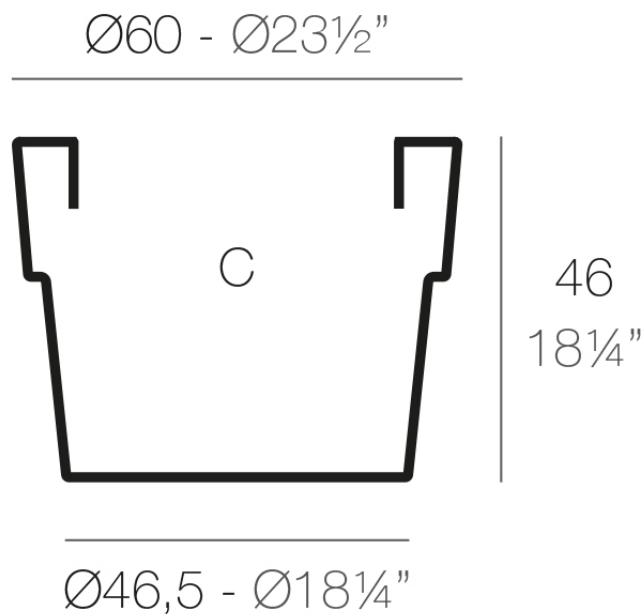

Info

Description

Macetero fabricado con resina de polietileno mediante moldeo rotacional con doble pared. 100% Reciclable. Apto para exterior e interior. Disponible en varios acabados.

Weight: 2.1 Kg

VASO $\text{Ø}60$ cm

C = 100 L

VASO $\text{Ø}23\frac{1}{2}"$

C = $26\frac{1}{2}$ gal

Finishes

acabados

SIMPLE

Ref. 40260

white 2001