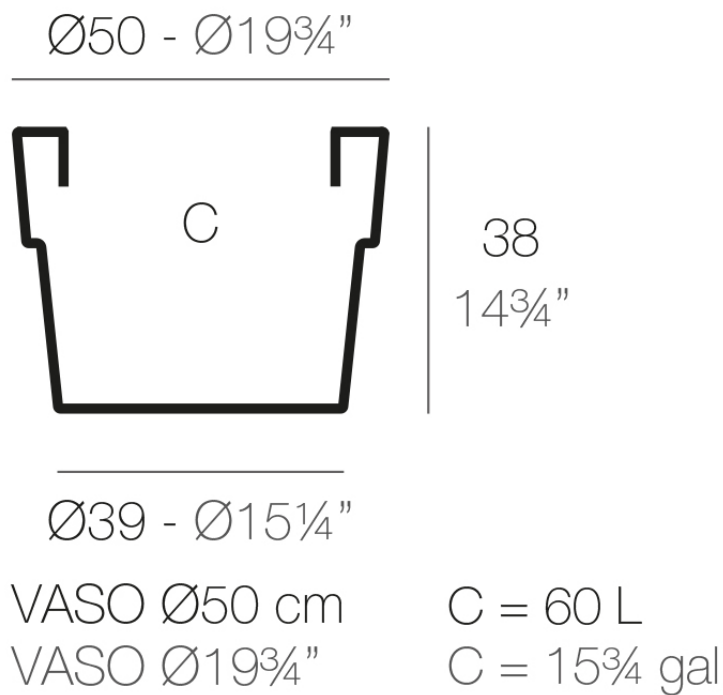

### Description

Macetero fabricado con resina de polietileno mediante moldeo rotacional con doble pared. 100% Reciclable. Apto para exterior e interior. Disponible en varios acabados.

Weight: 1.3 Kg