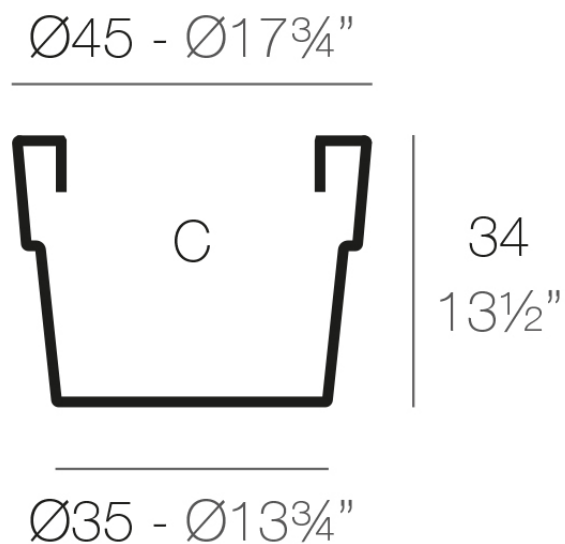

Info

Description

Macetero fabricado con resina de polietileno mediante moldeo rotacional con doble pared. 100% Reciclable. Apto para exterior e interior. Disponible en varios acabados.

Weight: 0.5 Kg

VASO $\text{Ø}45$ cm

VASO $\text{Ø}17\frac{3}{4}"$

C = 42 L

C = 11 gal

Finishes

acabados

SIMPLE

Ref. 40245

white 2001