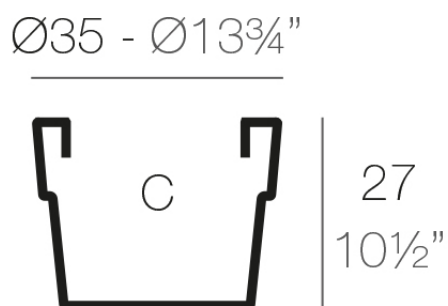

### Description

Macetero fabricado con resina de polietileno mediante moldeo rotacional con doble pared. 100% Reciclable. Apto para exterior e interior. Disponible en varios acabados.

Weight: 0.25 Kg

VASO Ø35 cm

C = 20 L

VASO Ø13<sup>3</sup>/<sub>4</sub>"

C = 5<sup>1</sup>/<sub>4</sub> gal